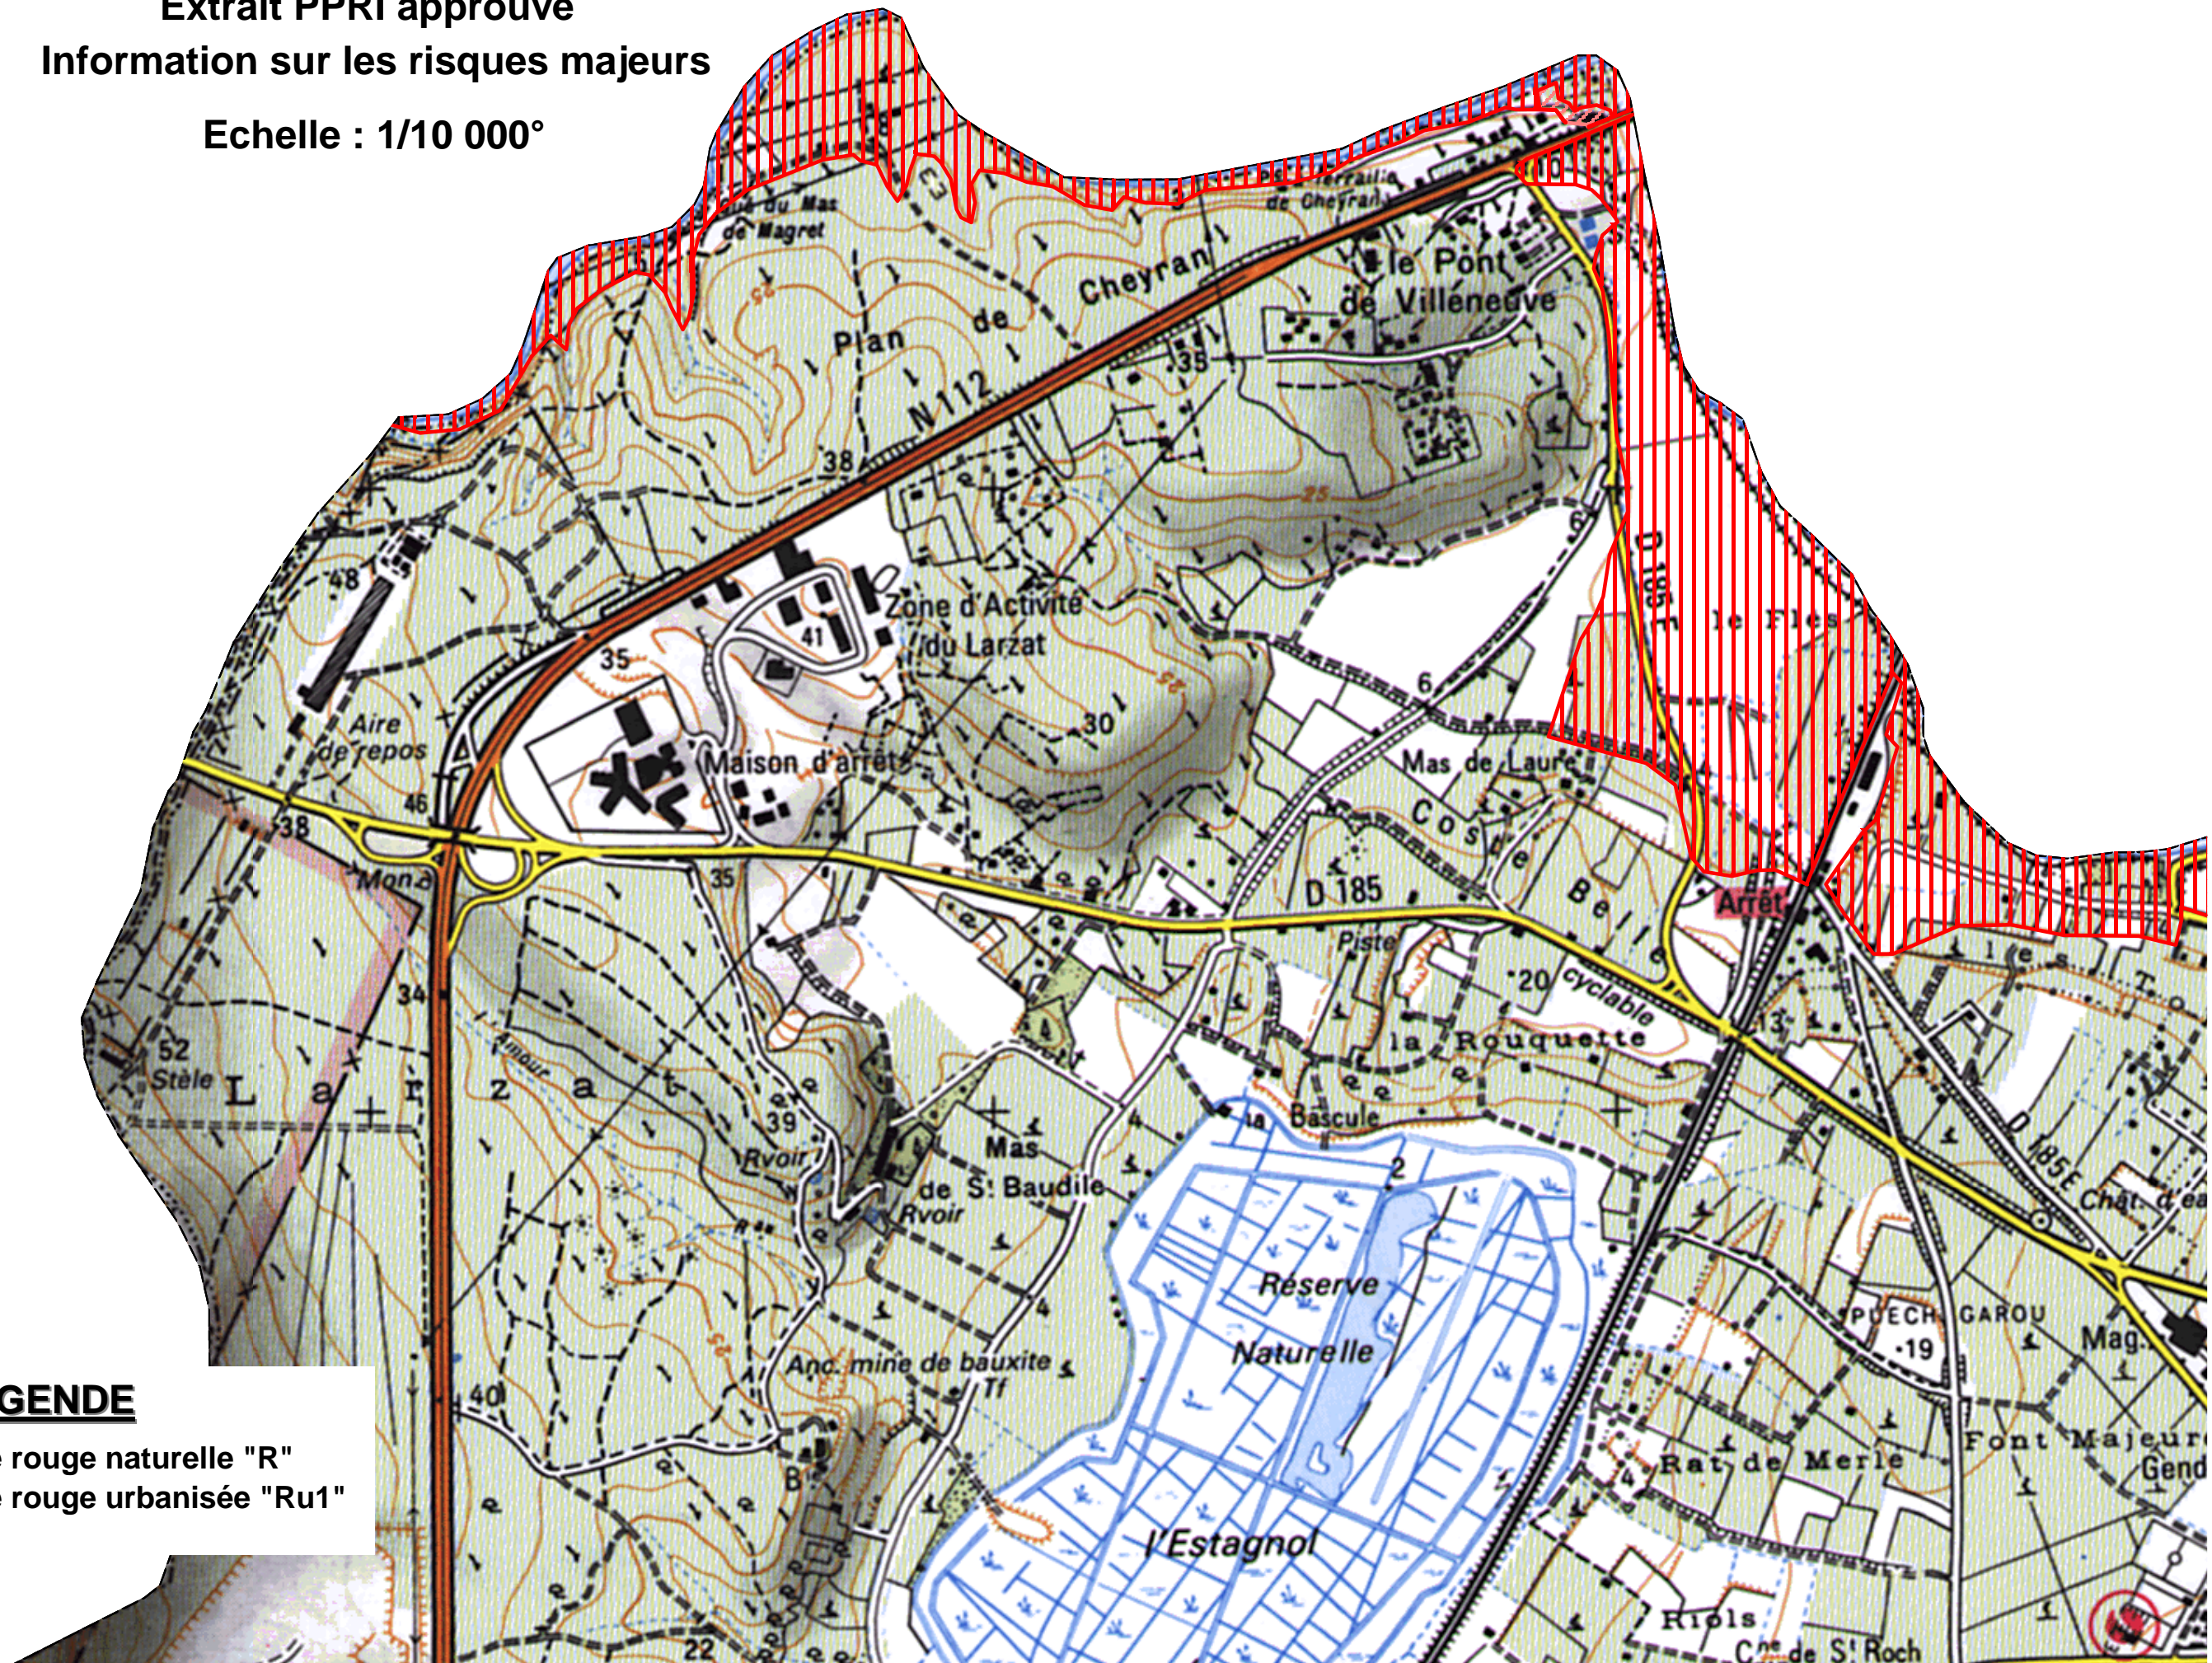

Commune de Villeneuve les Maguelonne

Extrait PPRI approuvé
Information sur les risques majeurs

Echelle : 1/10 000°

1

LEGENDE

-  Zone inondable rouge naturelle "R"
-  Zone inondable rouge urbanisée "Ru1"