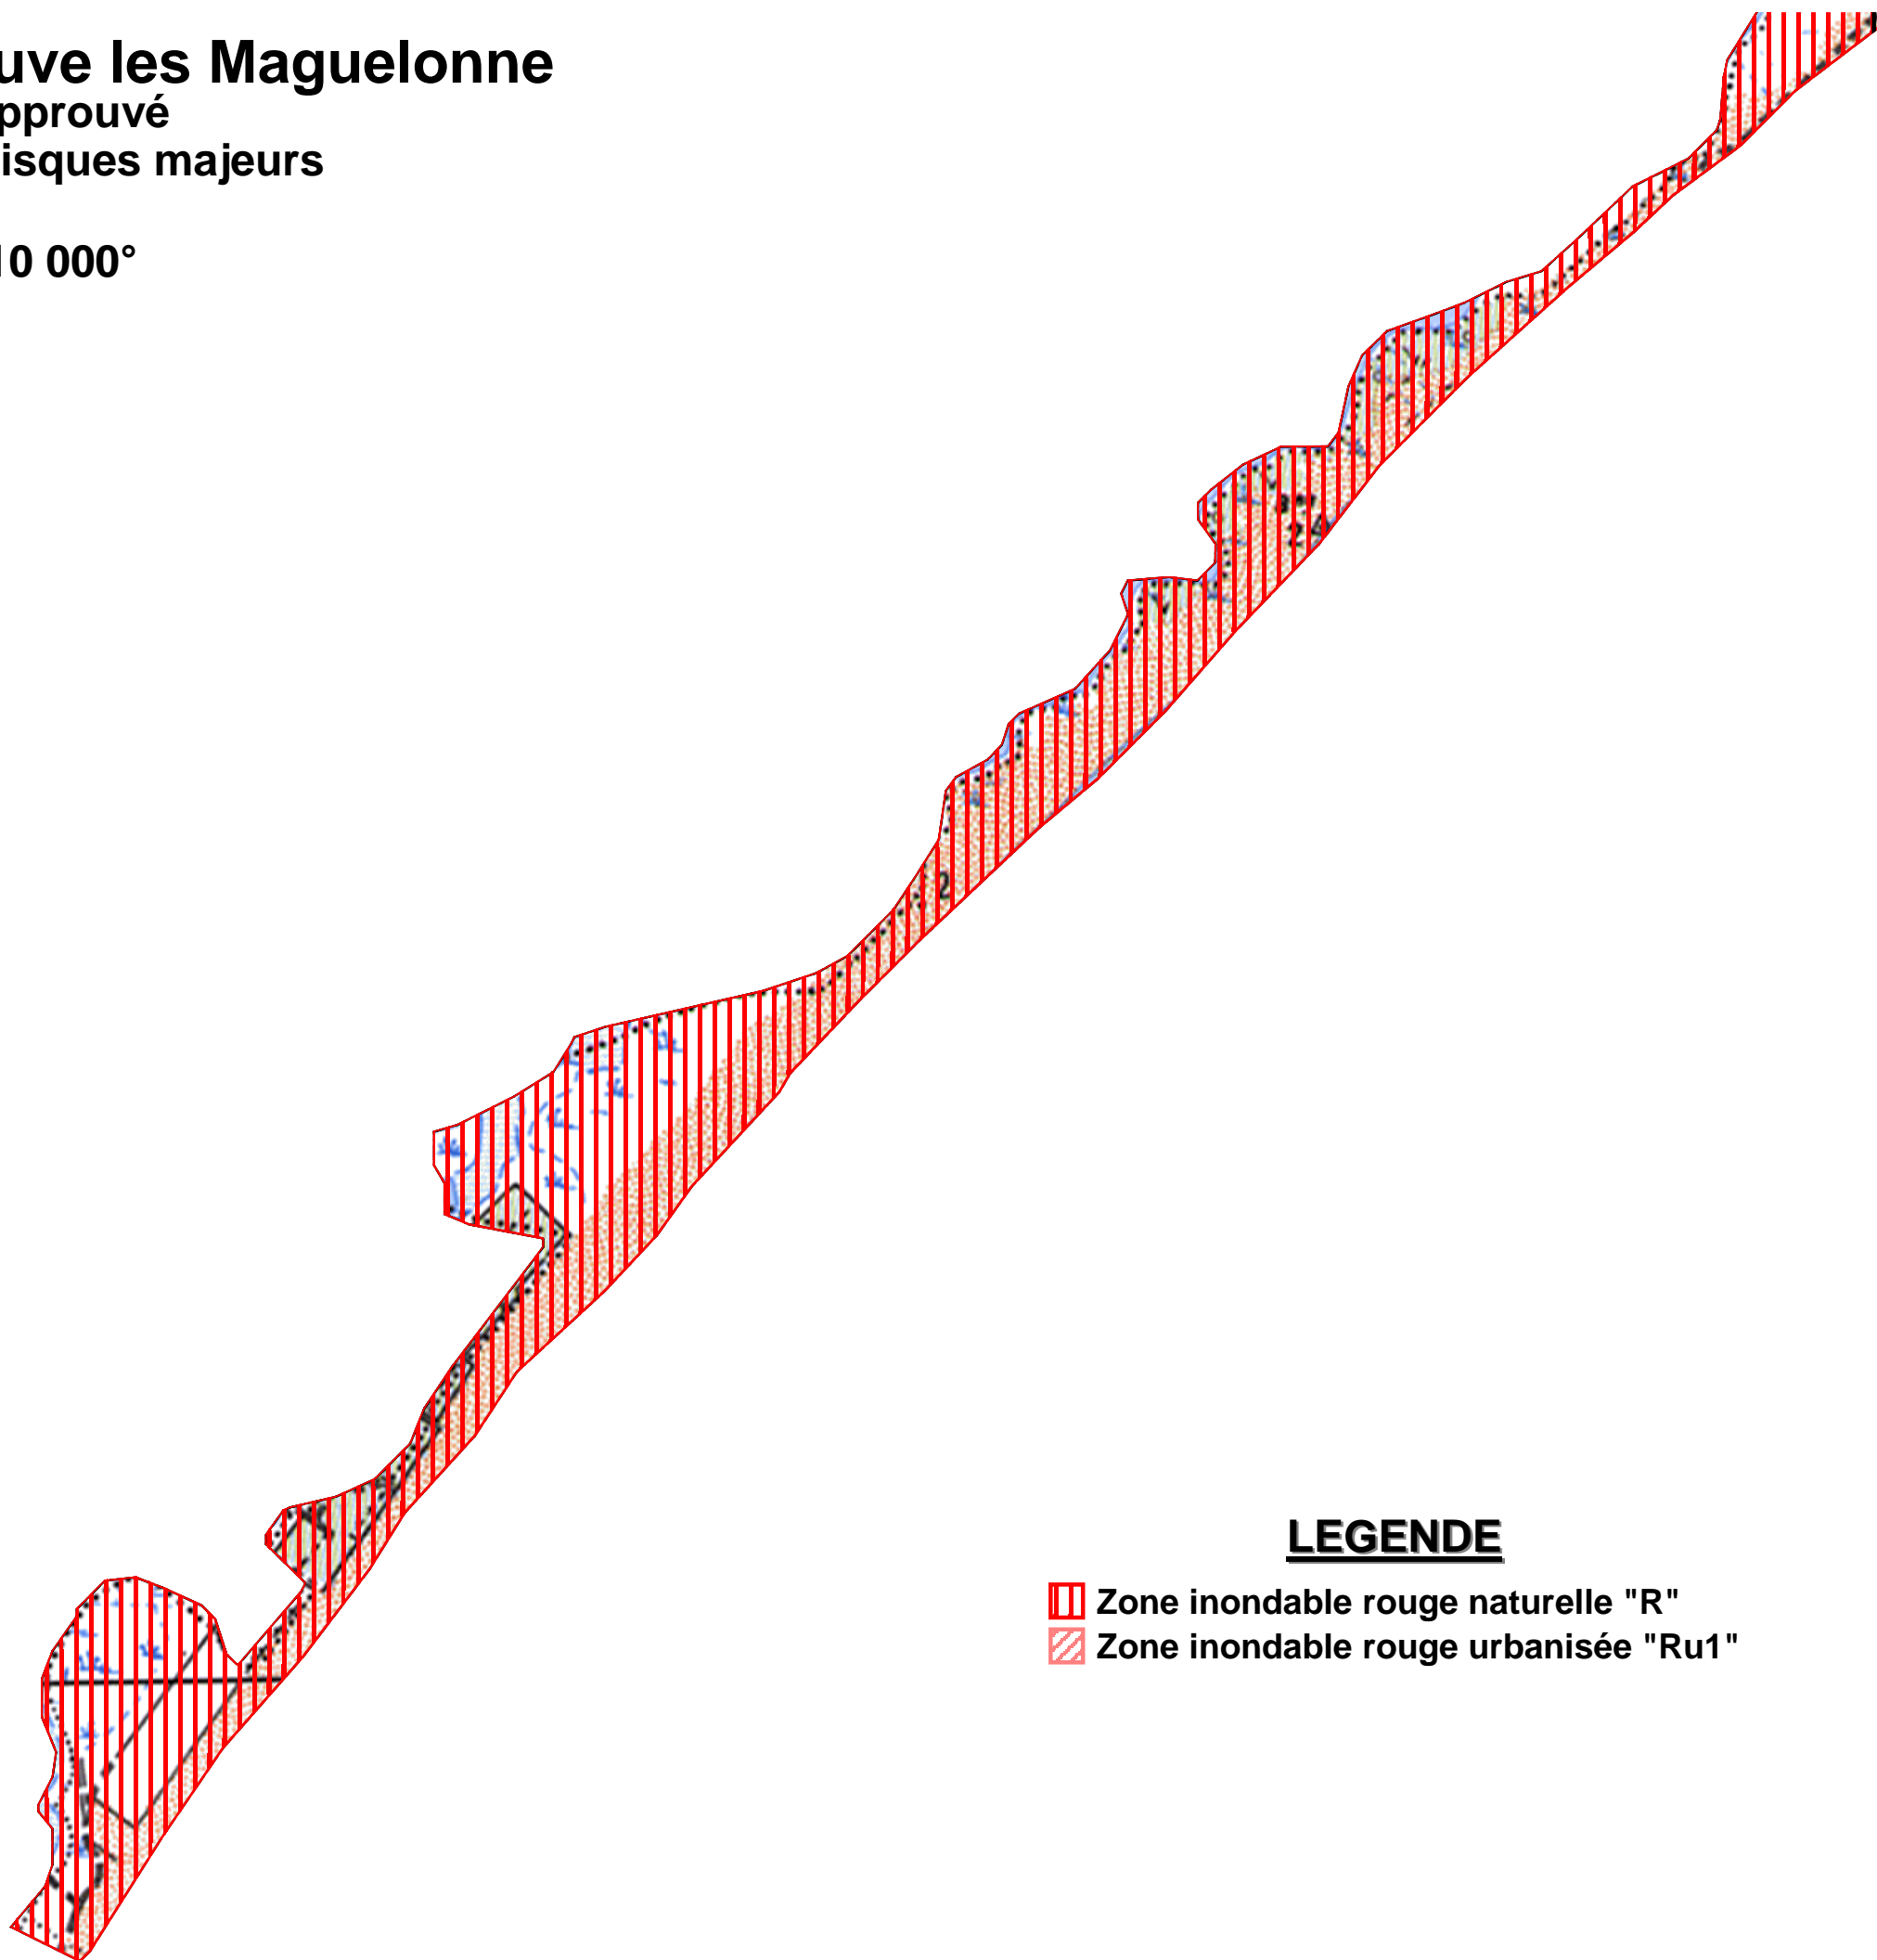

Liberté • Égalité • Fraternité

RÉPUBLIQUE FRANÇAISE
PREFECTURE DE L'HERAULT

Commune de Villeneuve les Maguelonne

Extrait PPRI approuvé

Information sur les risques majeurs

Echelle : 1/10 000°

6

LEGENDE

-  Zone inondable rouge naturelle "R"
-  Zone inondable rouge urbanisée "Ru1"