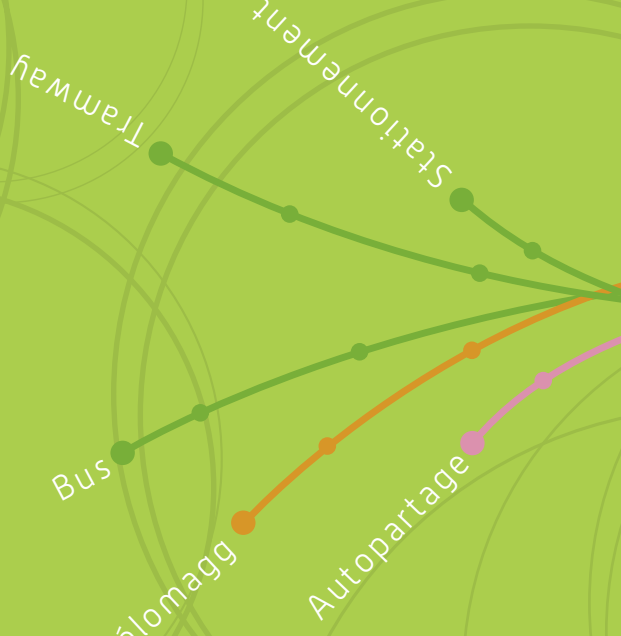

HIVER du 02/09/2019 au 03/07/2020

Horaires BUS

MONTPELLIER (GARCIA LORCA)
> VILLENEUVE-LÈS-MAGUELONE
> SAINT-JEAN DE VÉDAS (SAINT-JEAN LE SEC)

PEFC 10-1-2013 Conception graphique * stincelle Exécution - ESOPF - Ne pas jeter sur la voie publique

Du + pour nos bus
Votre ligne s'adapte à vos besoins

32 Direction Montpellier (Garcia Lorca) Du lundi au vendredi

SAINT-JEAN DE VÉDAS	Saint-Jean le Sec	06:18	06:30	06:40	07:10	07:30	07:50	08:10	08:30	08:50	09:35	10:20	11:05	11:50	12:35	13:20	14:05	14:50
	Jasses	06:20	06:32	06:42	07:12	07:32	07:52	08:12	08:33	08:53	09:37	10:22	11:07	11:52	12:37	13:22	14:07	14:52
	Saint-Jean le Sec	06:23	06:35	06:45	07:15	07:36	07:56	08:16	08:37	08:57	09:41	10:26	11:11	11:56	12:41	13:26	14:11	14:56
	La Lauze	06:29	06:41	06:51	07:23	07:44	08:04	08:24	08:45	09:05	09:47	10:32	11:17	12:02	12:47	13:32	14:17	15:02
VILLENEUVE-LÈS-MAGUELONE	Pont de Villeneuve	06:44	07:26	08:07	08:48	09:50	11:20	12:50	14:20	15:12	16:00	16:50	17:40	18:30	19:20	20:10	21:00	21:50
	Maison d'Arrêt	06:37	07:00	07:54	08:34	09:16	10:42	12:12	13:42	15:12	16:42	18:12	19:42	21:12	22:42	24:12	25:42	27:12
	Avenue de la Gare	06:41	06:49	07:03	07:31	07:57	08:12	08:39	08:53	09:21	09:54	10:46	11:24	12:16	12:54	13:46	14:24	15:16
	Stade	06:44	06:52	07:06	07:34	08:00	08:15	08:42	08:56	09:24	09:57	10:49	11:27	12:19	12:57	13:49	14:27	15:19
	Boulevard du Chapitre	06:52	07:00	07:15	07:43	08:09	08:24	08:51	09:05	09:32	10:05	10:57	11:35	12:27	13:05	13:57	14:35	15:27
LATTES	Céreirède	07:01	07:10	07:25	07:53	08:19	08:34	09:01	09:15	09:42	10:14	11:06	11:44	12:36	13:14	14:06	14:44	15:36
MONTPELLIER	Garcia Lorca	07:04	07:13	07:28	07:56	08:22	08:37	09:04	09:18	09:45	10:16	11:08	11:46	12:38	13:16	14:08	14:46	15:38