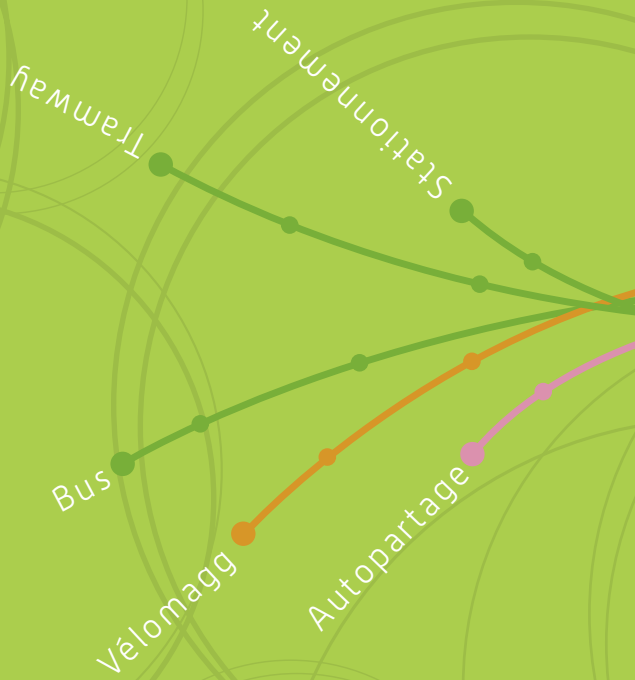

HIVER du 02/09/2019
au 03/07/2020

Horaires BUS

44

VILLENEUVE-LÈS-MAGUELONE
(GARE DE VILLENEUVE-LÈS-MAGUELONE)
> **VILLENEUVE-LÈS-MAGUELONE**
(ARNEL)

Du+ **Votre ligne**
pour nos **bus**
s'adapte à vos besoins

La mobilité connectée

TOM
montpellier3M

44

Direction Villeneuve-lès-Maguelone (Arnel) Lundi au vendredi

VILLENEUVE-LÈS-MAGUELONE	Gare de Villeneuve-lès-Maguelone	17:15	18:15	19:40
	Avenue de la Gare	17:17	18:17	19:42
	Pèlerine	17:23	18:23	19:48
	Boulevard du Chapitre	17:28	18:28	19:53
	Arnel	17:31	18:31	19:56